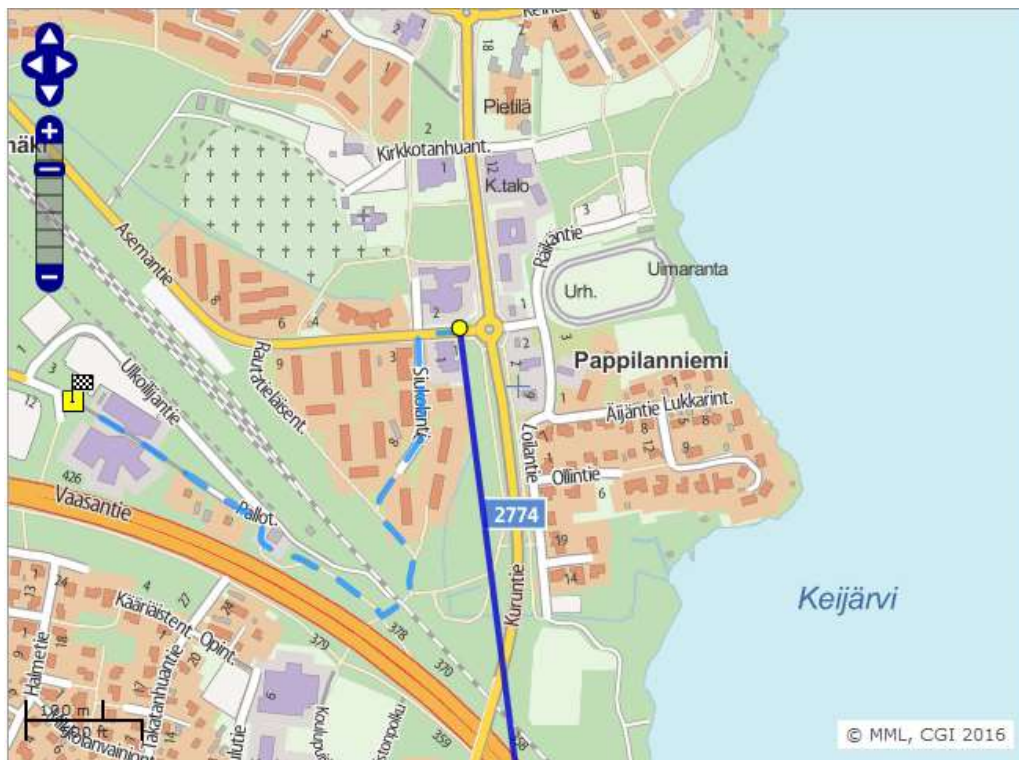

# Koulutuskeskus Valo

Pallotie 5, 33470 Ylöjärvi

Pääset koulutuskeskus valoon kätevästi bussilla keskustorilta (bussi nro. 80 ja 81). Matka kestää 30 minuuttia. Pysäkki millä kuuluu jäädä on Asemantie 6110, siitä matkaa valoon on noin 1km. Pysäkiltä on opasteet perille.

Kartassa keltainen piste on bussipysäkki ja ruutulippu on Koulutuskeskus Valo.